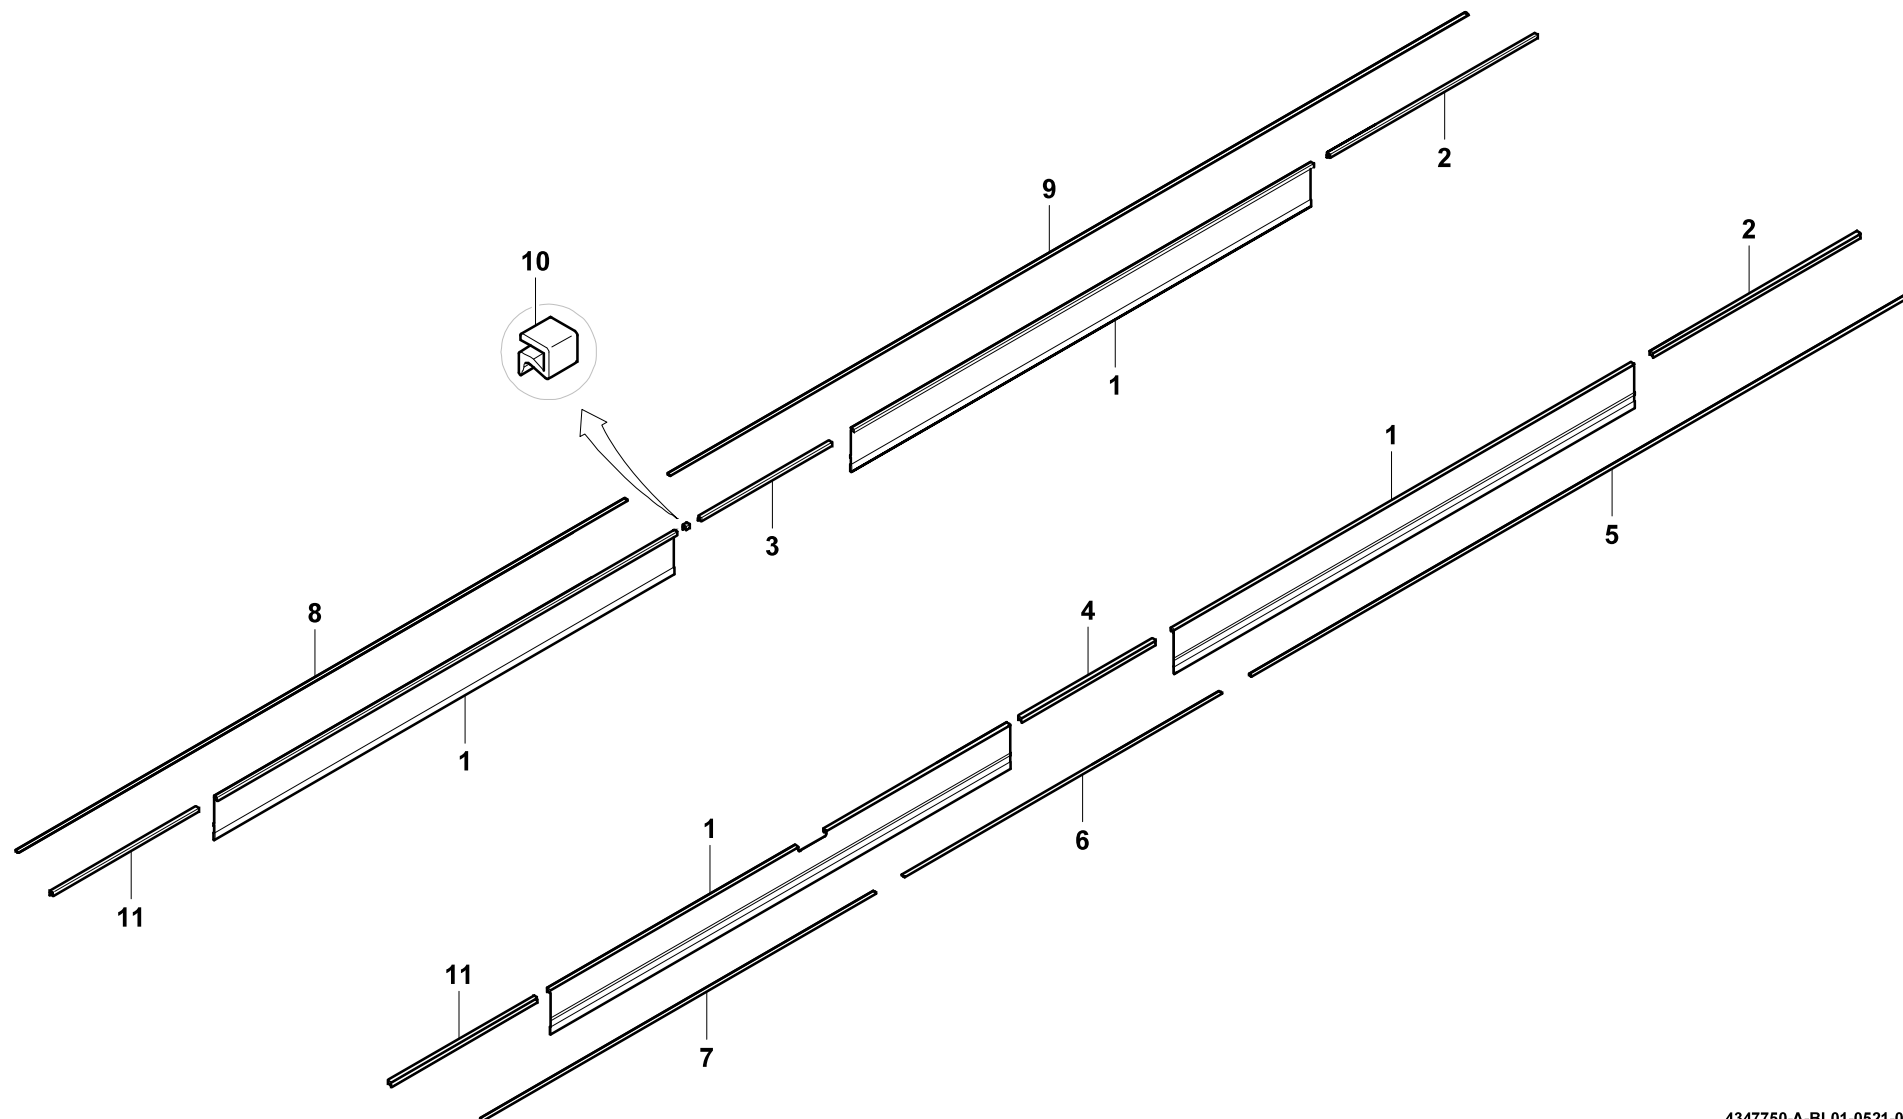

GROVE

SPRITZSCHUTZ KIT

SPLASH GUARD KIT

BILDTADEL
PICTORIAL DISPLAY**GMK4080-3**

05.21

4347750-ETL A

1/1

4347750-A-BL01-0521-0000